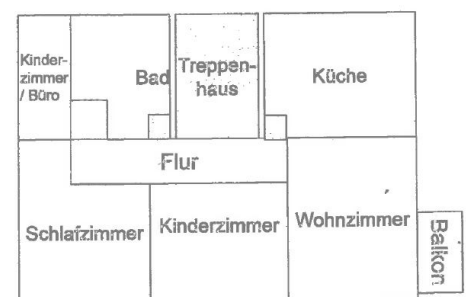

Angaben zur Wohnung

Straße	Schafgartenweg 9
Ort	09350 Lichtenstein
Lage	EG
Nutzungsart	Wohnen
Wohnfläche	82,0 m ²
Kauktion	2 Kaltmieten
Vermietbar ab	sofort
Balkon	1
Zimmer	4
Etage	1
Anzahl Etagen	3

Energieausweis

Energieverbrauchskennwert	303 kWh/(m ² ·a)
Baujahr	1891
Energieausweisart	Bedarfsausweis

Ausstattung

Die geräumige 4-Zimmer-Wohnung (82 qm) liegt in einem gepflegten Mehrfamilienhaus direkt am Waldrand. Die Wohnung erstreckt sich über das gesamte Erdgeschoss und verfügt über 4-Zimmer, eine geräumige Küche mit Einbauküche und ein Tageslichtbad mit Waschblock, Wanne und Dusche. Alle Wohnräume sind mit Laminat ausgelegt, Flur und Bad gefliest. Küche und Wohnzimmer sind durch eine Flügeltür getrennt und können bei Bedarf verbunden werden. Wohnzimmer, Kinderzimmer und Schlafzimmer haben Fenster zur Südseite. Alle Fenster sind mit Jalousien ausgestattet. Die Wohnung verfügt weiterhin über eine Abstellkammer mit separatem Zugang, in der ein

Grunriss

Grundriss

(schematische Darstellung, nicht maßstabsgetreu. Abstellraum außerhalb der Wohnung)

Süden

alle Maße sind ca.-Angaben

Waschmaschinenanschluss vorhanden ist. Zur Wohnung gehört ein Stellplatz direkt am Haus. Gelegen in ruhiger Lage, besteht eine gute Anbindung, auch an öffentliche Verkehrsmittel. Die nächste Bushaltestelle ist in 5 min Fußweg zu erreichen. Ein Kindergarten und eine Grundschule befindet sich im Ort. Vom sonnigen Wohnzimmer (Fenster zur Südseite) gelangt man über den Balkon (2*8 m) direkt in den großen Gartenanteil zur eigenen Nutzung. Der Gartenanteil erstreckt sich bis zum Waldrand und umfasst mehrere 100 qm, so dass genügend Platz für eine Grillecke, Beete oder einen Spielbereich vorhanden ist. Im Außenbereich befindet sich ein Schuppen, u.a. für das Abstellen der Fahrräder. Glasfaseranschluss der Wohnung ist möglich.