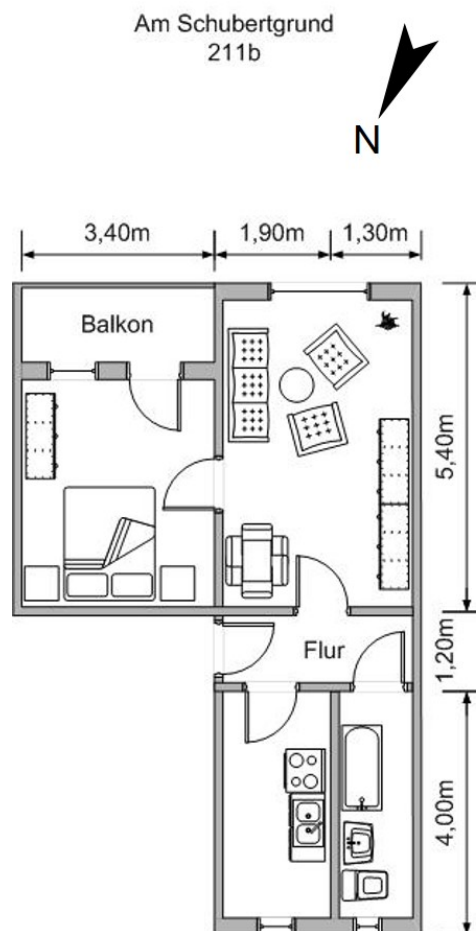

Energieausweis

Energieverbrauchskennwert	67 kWh/(m ² ·a)
Baujahr	1982
Energieausweisart	Verbrauchsausweis

Ausstattung

Wohnung renoviert
Bad komplett gefliest
neue Innentüren
neue Wohnungseingangstür
CV Belag in gesamter Wohnung

Grunriss

alle Maße sind ca.-Angaben

Weitere Bilder