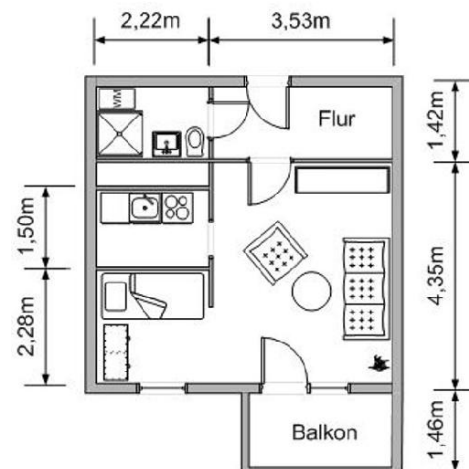

Grunriss

1805f
ESS

Energieausweis

Energieverbrauchskennwert	163 kWh/(m ² ·a)
Baujahr	1988
Energieausweisart	Verbrauchsausweis

Ausstattung

Wohnung renoviert
Bad komplett gefliest
neue Innentüren
CV Belag in gesamter Wohnung

alle Maße sind ca.-Angaben

Weitere Bilder